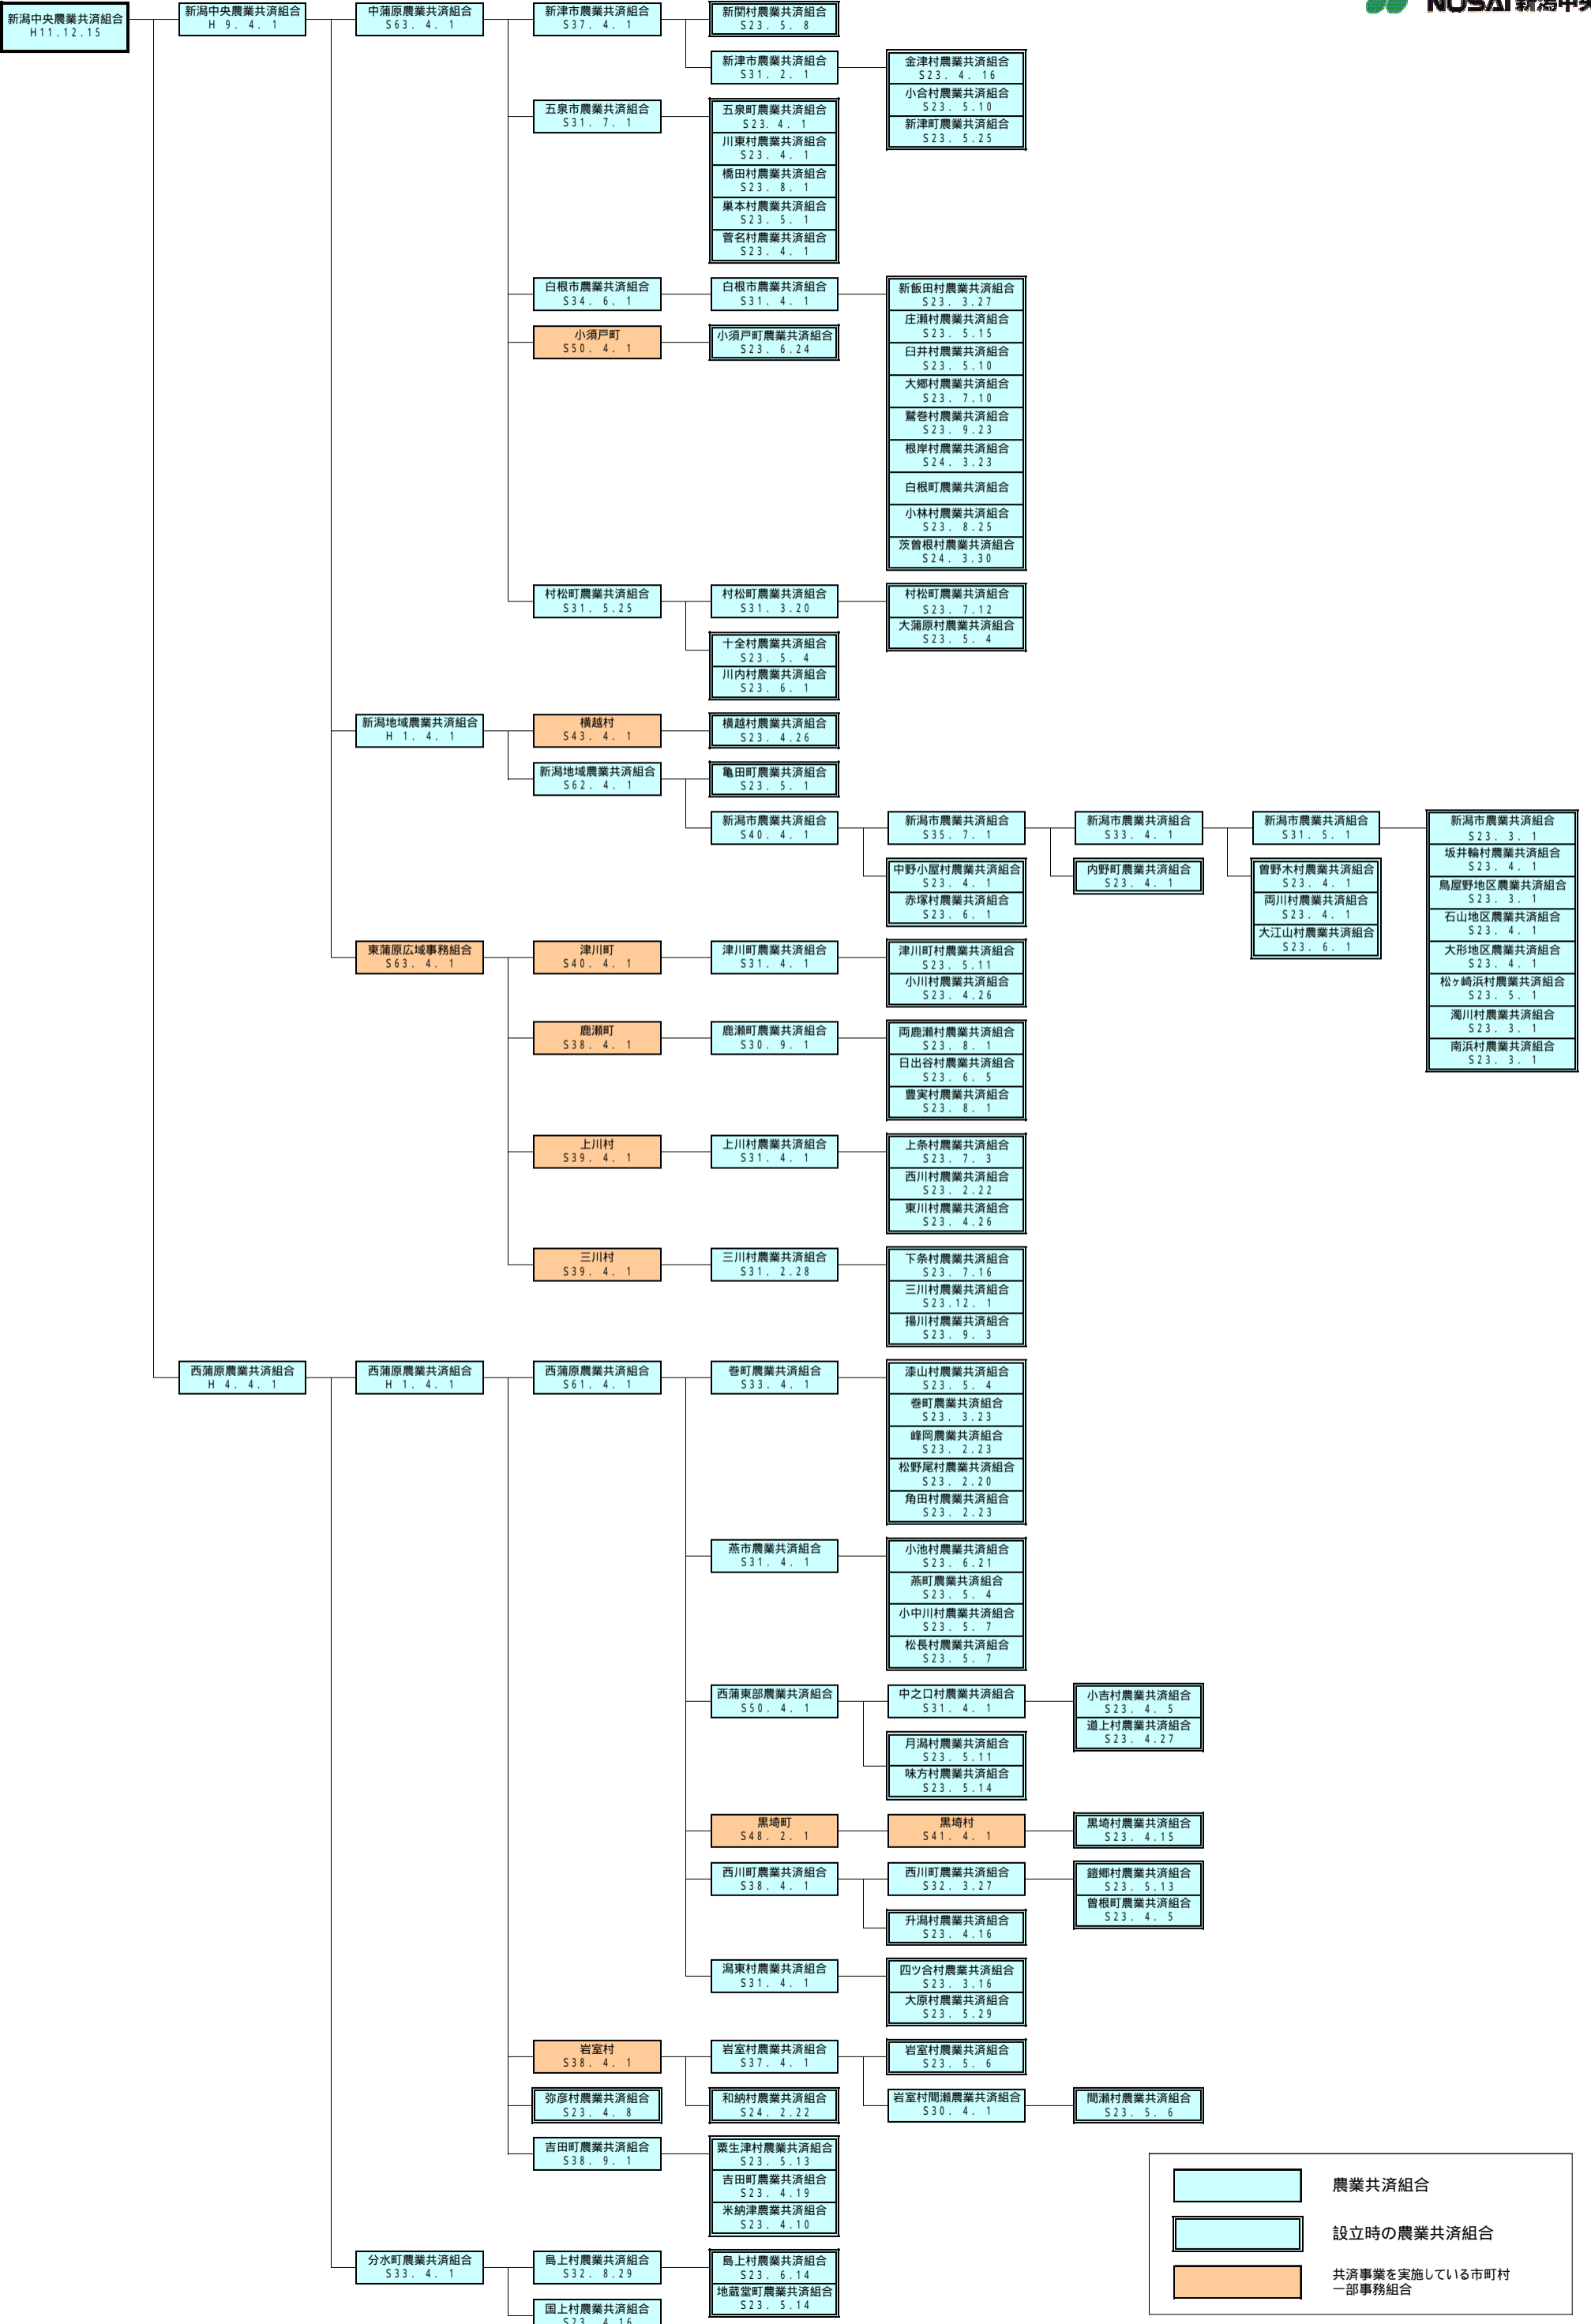

新潟中央農業共済組合の変遷

	農業共済組合
	設立時の農業共済組合
	共済事業を実施している市町村一部事務組合